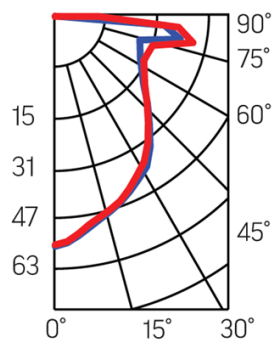

НОВИНКА

Dwell

Автономный
аварийный светильник
непостоянного действия

ОСОБЕННОСТИ

- ▶ Световой поток в аварийном режиме 500лм;
- ▶ Система автоматической самодиагностики;
- ▶ Два способа монтажа: встраиваемый/накладной
- ▶ В комплекте со сменными линзами: широкая /для коридора

Описание продукции

Незаметный и эффективный. Светильник Dwell незаметен на потолке, в штатном режиме его выдаёт только зелёный индикатор заряда. Однако в аварийном режиме благодаря мощному источнику света он идеально подойдёт как для организации освещения путей эвакуации, так и для антипанического освещения.