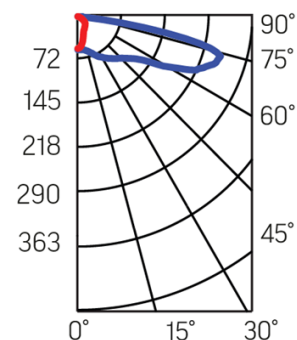

НОВИНКА

Dwell

Автономный
аварийный светильник
непостоянного действия

ОСОБЕННОСТИ

- ▶ Световой поток в аварийном режиме 500лм;
- ▶ Система автоматической самодиагностики;
- ▶ Два способа монтажа: встраиваемый/накладной
- ▶ В комплекте со сменными линзами: широкая /для коридора